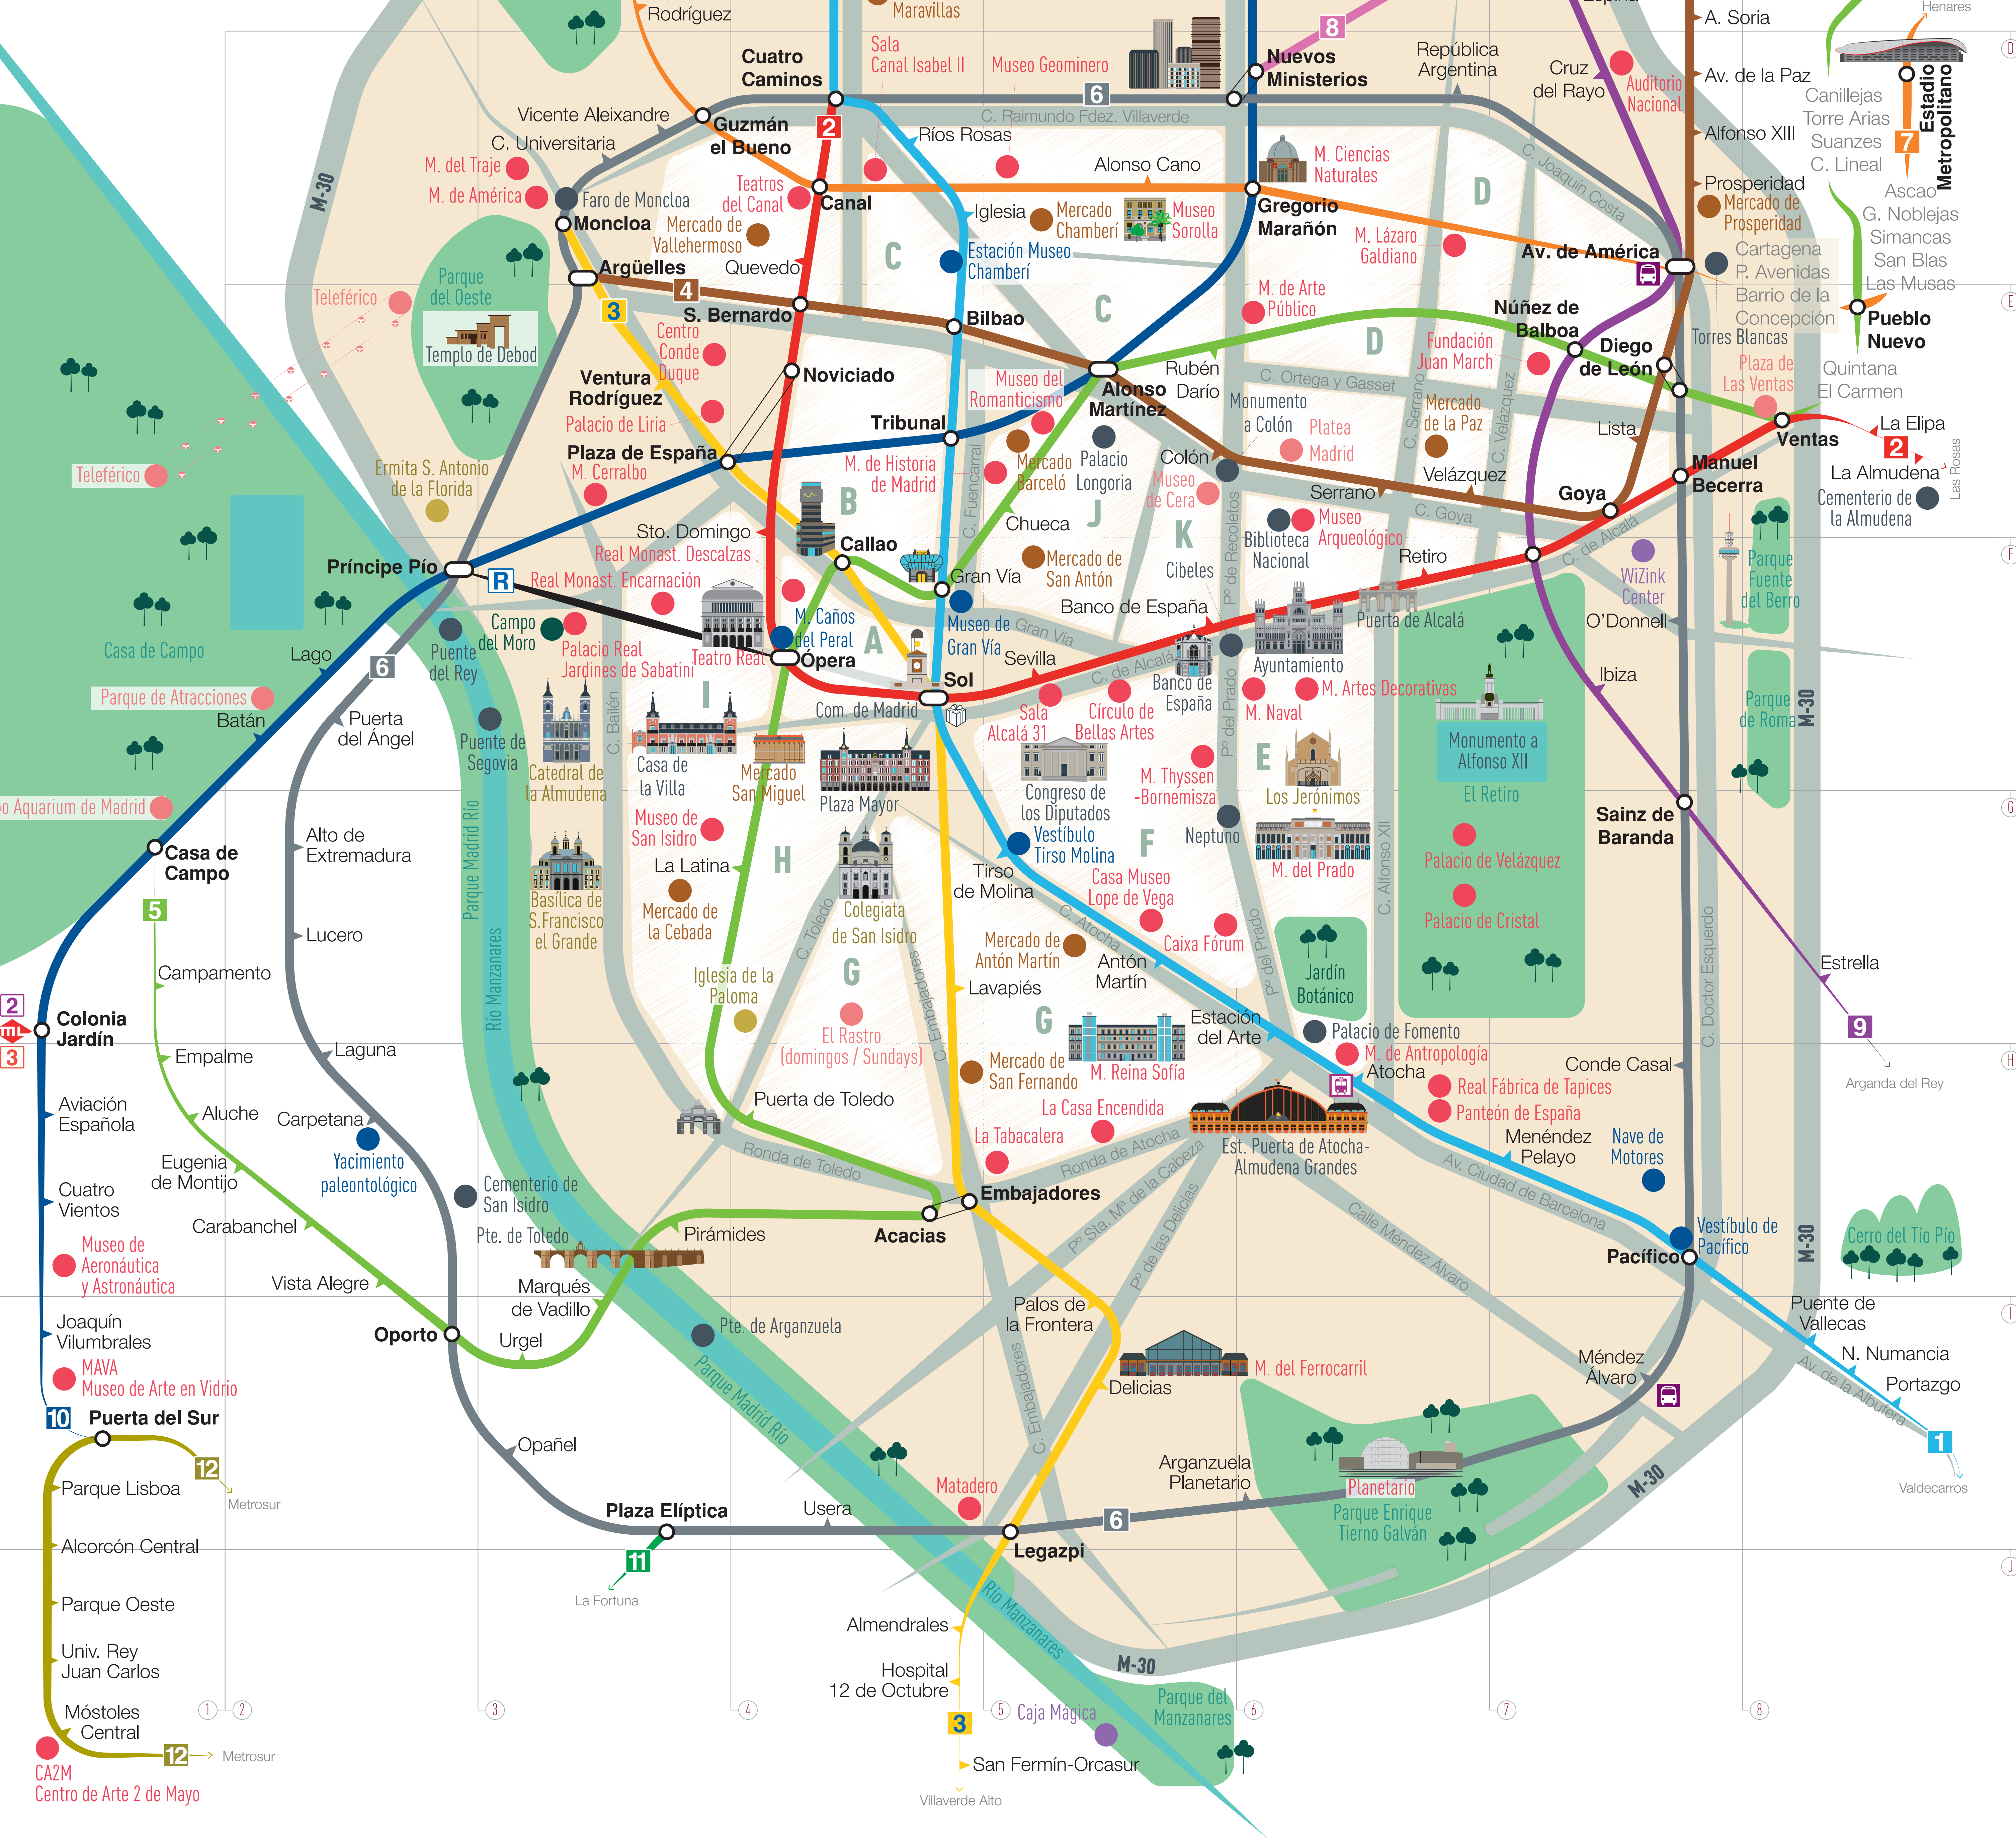

### PUNTOS TURÍSTICOS

sightseeing spots

### PRINCIPALES ZONAS DE INTERÉS

TURÍSTICO, CULTURAL Y COMERCIAL

main tourist, cultural & shopping areas

- MUSEOS, CULTURA museums, culture ●
- EDIFICIOS Y MONUMENTOS buildings & monuments ●
- MERCADOS markets ●
- IGLESIAS churches ●
- DEPORTES sports ●
- PARQUES parks ●
- OCIO leisure ●
- Museos Metro museums ●

- A Sol Preciados Carmen
- B Barrio Universidad Malasaña
- C Barrio de Chamberí
- D Barrio Salamanca Serrano
- E Barrio de los Jerónimos Triángulo de los museos
- F Barrio de las Letras Huertas
- G Lavapiés - El Rastro
- H Madrid de los Austrias - La Latina
- I Barrio de Palacio
- J Barrio de Justicia - Chueca
- K Salesas

#### LÍNEAS lines

- 1 Pinar de Chamartín Valdecarros
- 2 Las Rosas Cuatro Caminos
- 3 Villaverde Alto Moncloa
- 4 Argüelles Pinar de Chamartín
- 5 Alameda de Osuna Casa de Campo
- 6 Circular
- 7 Hospital del Henares Pitis
- 8 Nuevos Ministerios Aeropuerto T4
- 9 Paco de Lucía Arganda del Rey
- 10 Hospital Infanta Sofía Puerta del Sur
- 11 Plaza Elíptica La Fortuna
- 12 MetroSur
- R Ópera Príncipe Pío